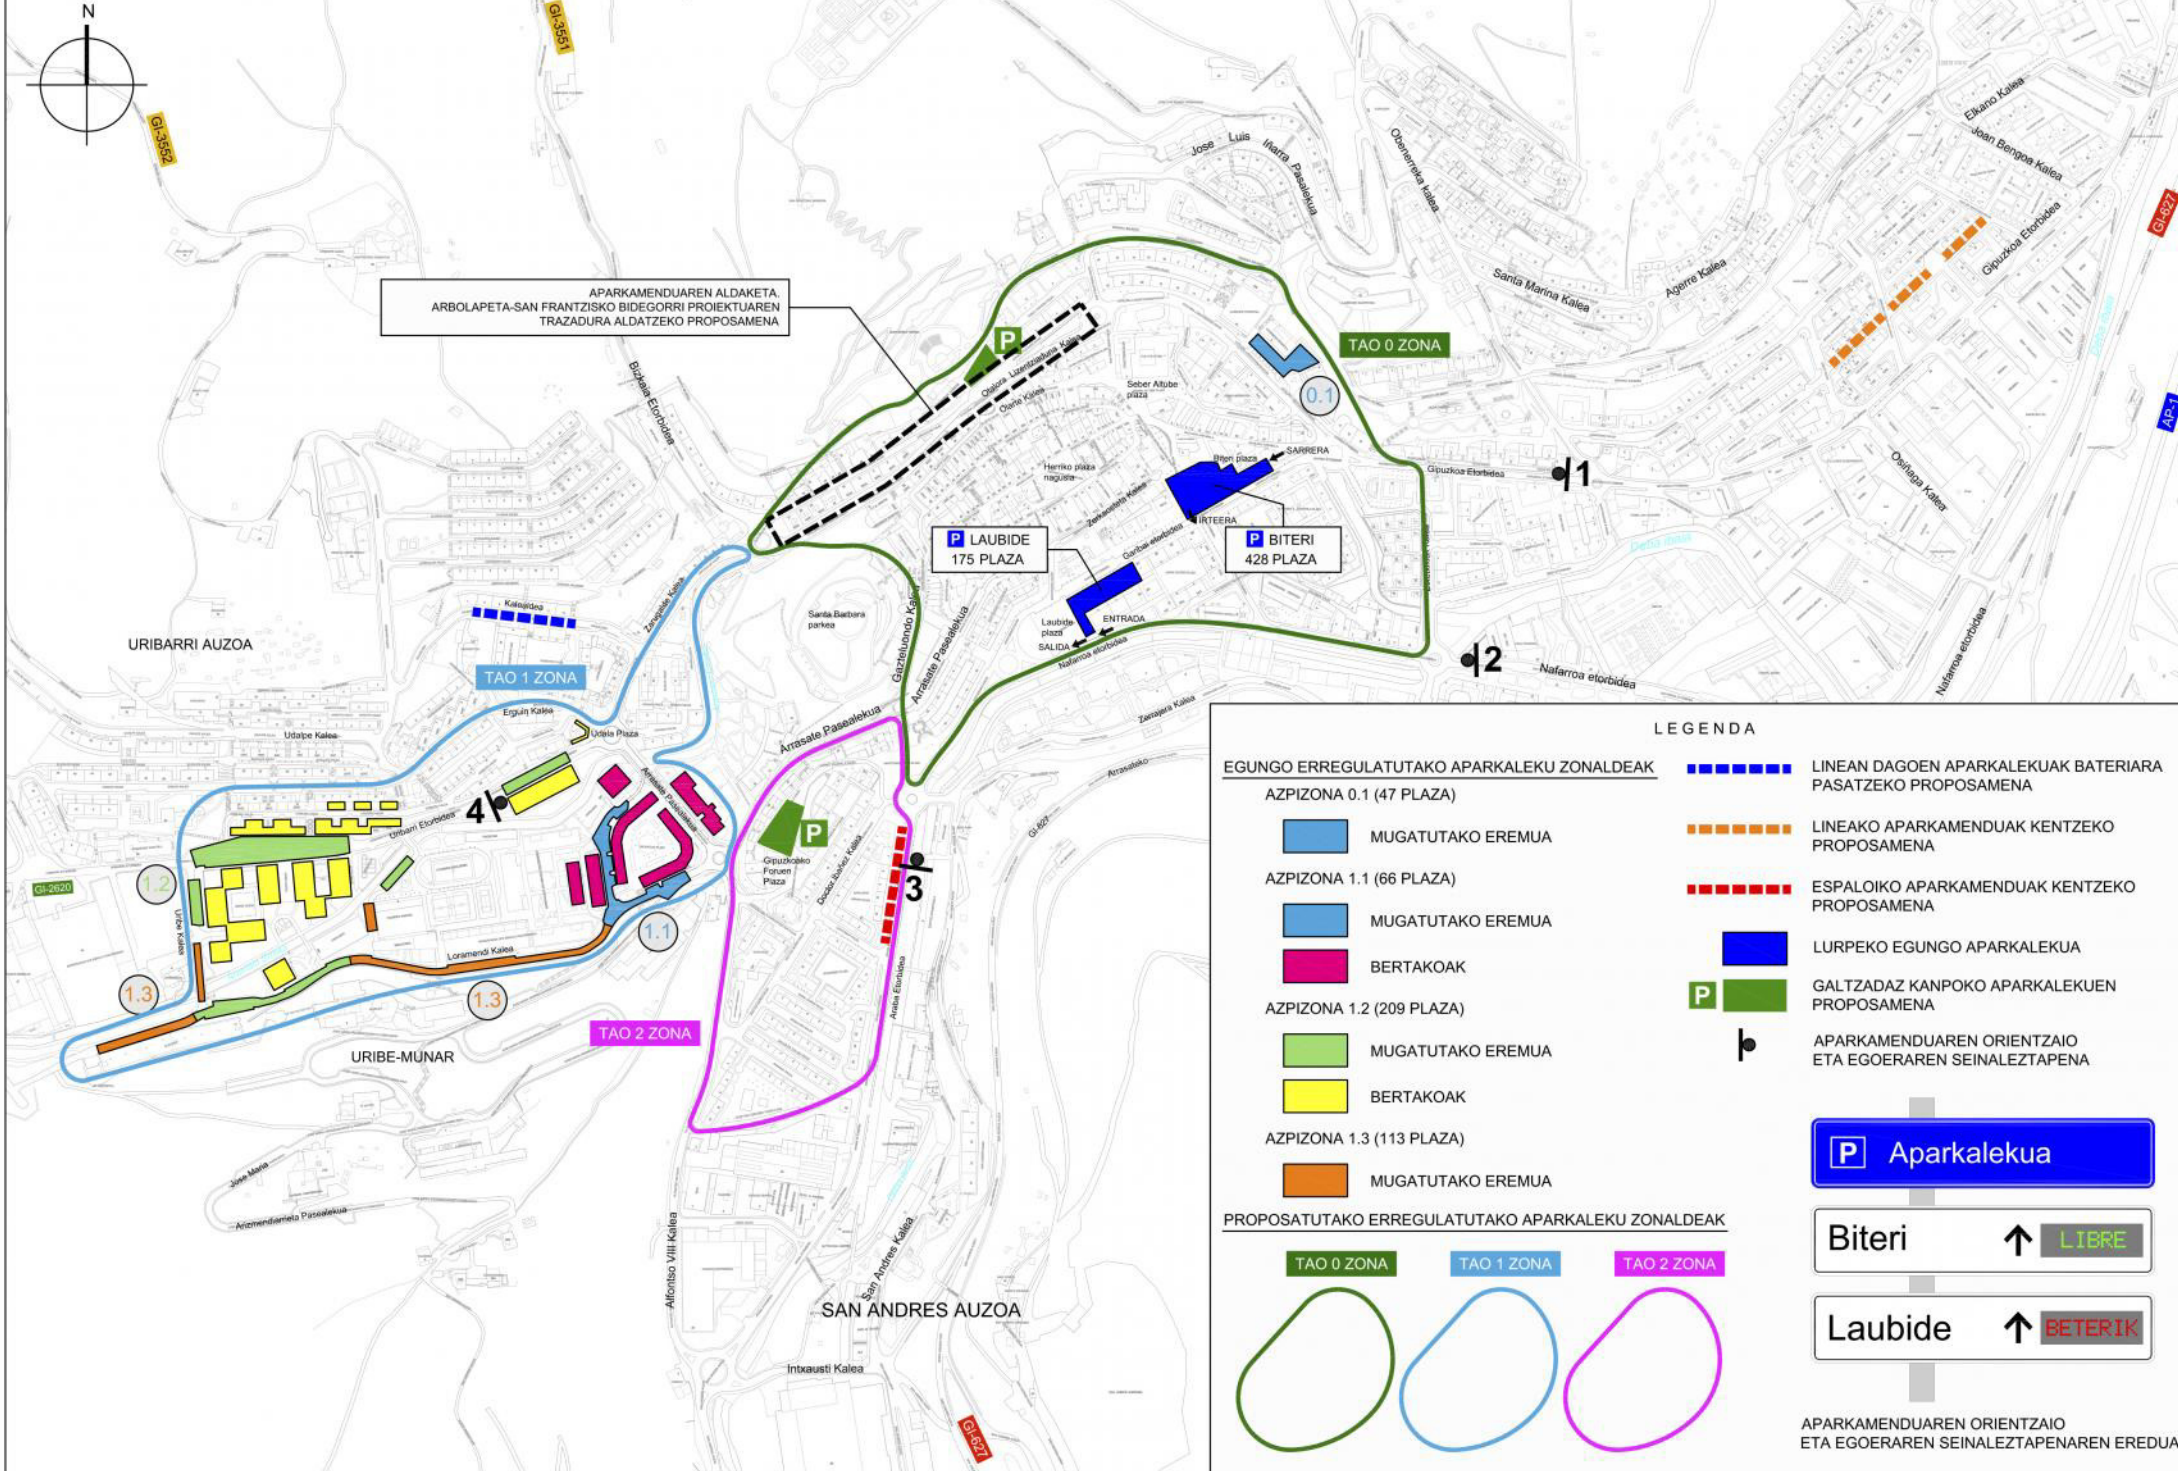

- LINEAN DAGOEN APARKALEKUAK BATERIARA PASATZEKO PROPOSAMENA
- LINEAKO APARKAMENDUAK KENTZEKO PROPOSAMENA
- ESPALOIKO APARKAMENDUAK KENTZEKO PROPOSAMENA
- LURPEKO EGUNGO APARKALEKUA
- GALTZADAZ KANPOKO APARKALEKUEN PROPOSAMENA
- APARKAMENDUAREN ORIENTAZIO ETA EGOERAREN SEINALEZTAPENA

PROPOSATUTAKO ERREGULATUTAKO APARKALEKU ZONALDEAK

**P** Aparkalekua

Biteri ↑ LIBRE

Laubide ↑ BETERIK

APARKAMENDUAREN ORIENTAZIO ETA EGOERAREN SEINALEZTAPENAREN EREDUA

APARKAMENDUAREN ALDAKETA.  
ARBOLAPETA-SAN FRANZISKO BIDEGORRI PROIEKTUAREN  
TRAZADURA ALDATZEKO PROPOSAMENA

URIBARRI AUZOA

URIBE-MUNAR

SAN ANDRES AUZOA

LEGENDA

EGUNGO ERREGULATUTAKO APARKALEKU ZONALDEAK

- AZPIZONA 0.1 (47 PLAZA)
  - MUGATUTAKO EREMUA
- AZPIZONA 1.1 (66 PLAZA)
  - MUGATUTAKO EREMUA
  - BERTAKOAK
- AZPIZONA 1.2 (209 PLAZA)
  - MUGATUTAKO EREMUA
  - BERTAKOAK
- AZPIZONA 1.3 (113 PLAZA)
  - MUGATUTAKO EREMUA