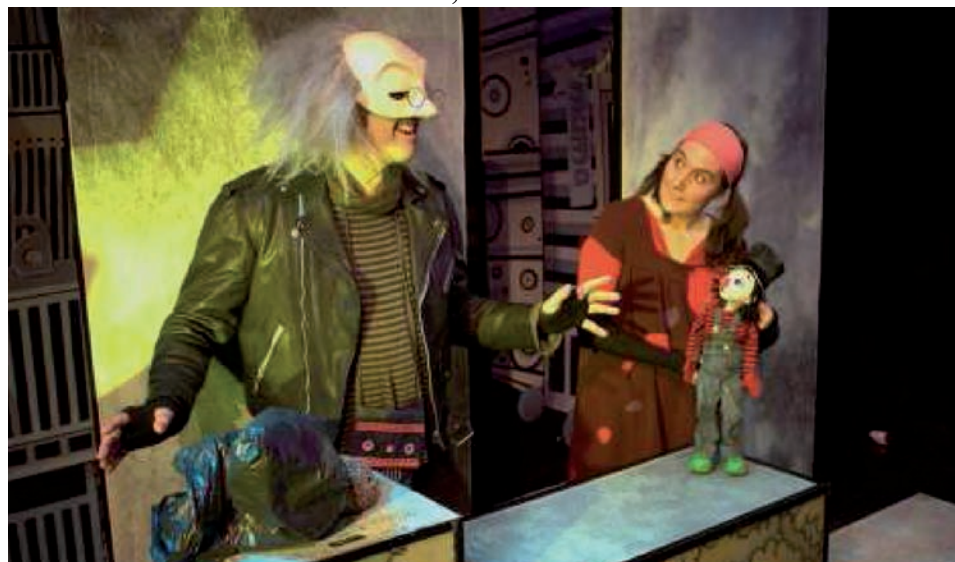

PANTHA REI TEATROA
OBRA: TIRA AURRERA
APIRILAK 25 (ASTEAZKENA)

IKUSLEAK: LMHko 4., 5. eta 6. mailako ikasleak

GOIZEKO 10:30
ARRASATE HERRI ESKOLA
ARIZMENDI (Almen gunea)

ARRATSALDEKO 14:45
ARIZMENDI (Gazteluondo gunea)
ARIZMENDI (Santa Teresa gunea)
ARIZMENDI (Arimazubi gunea)