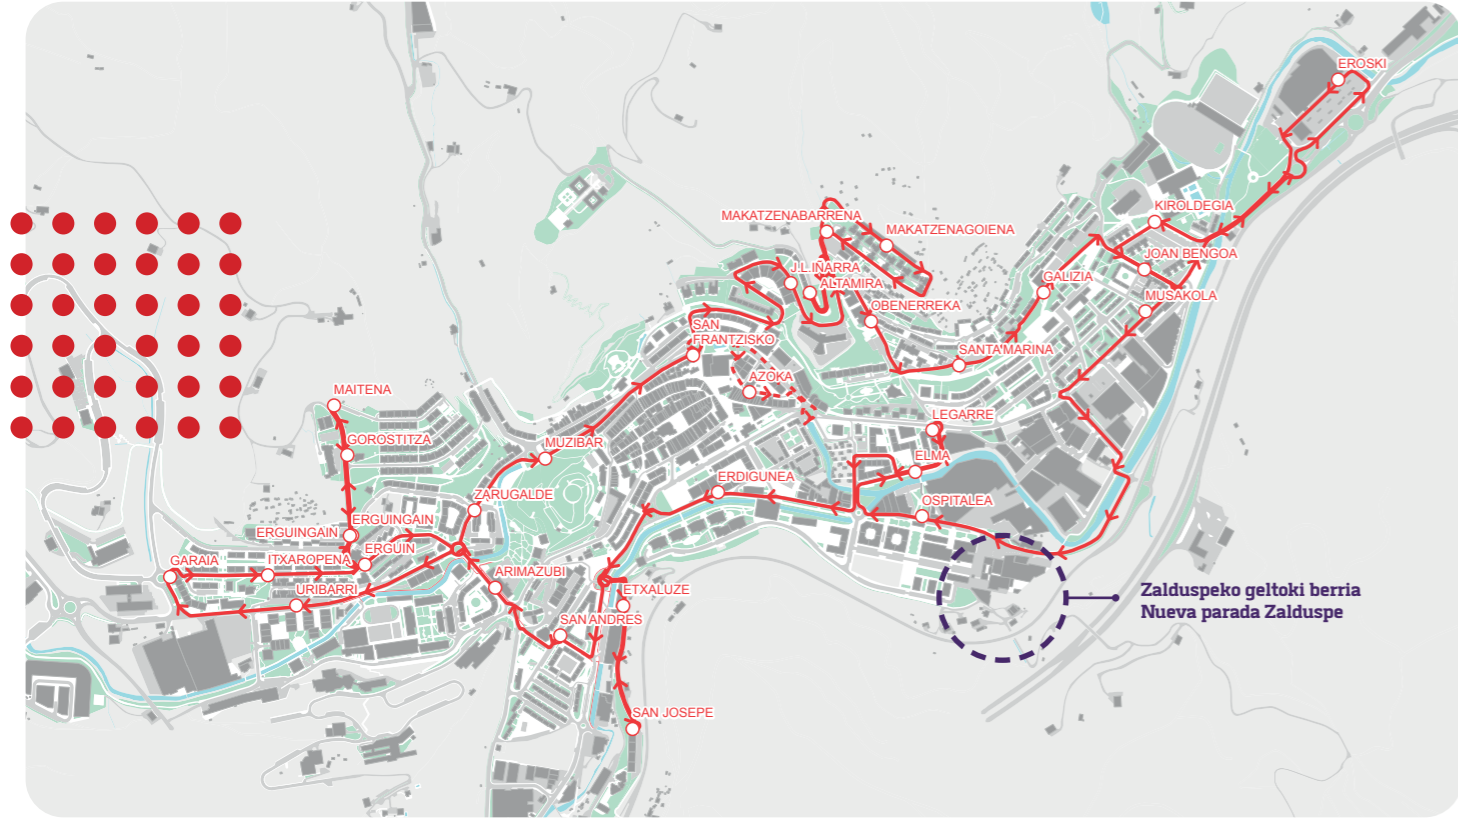

L1 → Linea 1

LANEGUNAK · LABORABLES

EROSKI	8:05	8:35	9:05	9:35	10:05	10:35	11:05	11:35	12:05	12:35	13:05	13:35	14:05	14:35	15:05	15:35	16:05	16:35	17:05	17:35	18:05	18:35	19:05	19:35	20:05	20:35	21:05
KIROLDEGIA	8:05	8:35	9:05	9:35	10:05	10:35	11:05	11:35	12:05	12:35	13:05	13:35	14:05	14:35	15:05	15:35	16:05	16:35	17:05	17:35	18:05	18:35	19:05	19:35	20:05	20:35	21:05
MUSAKOLA	8:05	8:35	9:05	9:35	10:05	10:35	11:05	11:35	12:05	12:35	13:05	13:35	14:05	14:35	15:05	15:35	16:05	16:35	17:05	17:35	18:05	18:35	19:05	19:35	20:05	20:35	21:05
OSPITALEA	8:05	8:35	9:05	9:35	10:05	10:35	11:05	11:35	12:05	12:35	13:05	13:35	14:05	14:35	15:05	15:35	16:05	16:35	17:05	17:35	18:05	18:35	19:05	19:35	20:05	20:35	21:05
ELMA	8:10	8:40	9:10	9:40	10:10	10:40	11:10	11:40	12:10	12:40	13:10	13:40	14:10	14:40	15:10	15:40	16:10	16:40	17:10	17:40	18:10	18:40	19:10	19:40	20:10	20:40	21:10
LEGARRE	8:10	8:40	9:10	9:40	10:10	10:40	11:10	11:40	12:10	12:40	13:10	13:40	14:10	14:40	15:10	15:40	16:10	16:40	17:10	17:40	18:10	18:40	19:10	19:40	20:10	20:40	21:10
ERDIGUNEA	8:15	8:45	9:15	9:45	10:15	10:45	11:15	11:45	12:15	12:45	13:15	13:45	14:15	14:45	15:15	15:45	16:15	16:45	17:15	17:45	18:15	18:45	19:15	19:45	20:15	20:45	21:15
ETXALUZE	8:15	8:45	9:15	9:45	10:15	10:45	11:15	11:45	12:15	12:45	13:15	13:45	14:15	14:45	15:15	15:45	16:15	16:45	17:15	17:45	18:15	18:45	19:15	19:45	20:15	20:45	21:15
SAN JOSEPE	8:15	8:45	9:15	9:45	10:15	10:45	11:15	11:45	12:15	12:45	13:15	13:45	14:15	14:45	15:15	15:45	16:15	16:45	17:15	17:45	18:15	18:45	19:15	19:45	20:15	20:45	21:15
SAN ANDRES	8:15	8:45	9:15	9:45	10:15	10:45	11:15	11:45	12:15	12:45	13:15	13:45	14:15	14:45	15:15	15:45	16:15	16:45	17:15	17:45	18:15	18:45	19:15	19:45	20:15	20:45	21:15
ARIMAZUBI	8:20	8:50	9:20	9:50	10:20	10:50	11:20	11:50	12:20	12:50	13:20	13:50	14:20	14:50	15:20	15:50	16:20	16:50	17:20	17:50	18:20	18:50	19:20	19:50	20:20	20:50	21:20
URIBARRI	8:20	8:50	9:20	9:50	10:20	10:50	11:20	11:50	12:20	12:50	13:20	13:50	14:20	14:50	15:20	15:50	16:20	16:50	17:20	17:50	18:20	18:50	19:20	19:50	20:20	20:50	21:20
GARAIA	8:20	8:50	9:20	9:50	10:20	10:50	11:20	11:50	12:20	12:50	13:20	13:50	14:20	14:50	15:20	15:50	16:20	16:50	17:20	17:50	18:20	18:50	19:20	19:50	20:20	20:50	21:20
ITXAROPENA	8:20	8:50	9:20	9:50	10:20	10:50	11:20	11:50	12:20	12:50	13:20	13:50	14:20	14:50	15:20	15:50	16:20	16:50	17:20	17:50	18:20	18:50	19:20	19:50	20:20	20:50	21:20
ERGUINGAIN	8:25	8:55	9:25	9:55	10:25	10:55	11:25	11:55	12:25	12:55	13:25	13:55	14:25	14:55	15:25	15:55	16:25	16:55	17:25	17:55	18:25	18:55	19:25	19:55	20:25	20:55	21:25
GOROSTITZA	8:30	9:00	9:30	10:00	10:30	11:00	11:30	12:00	12:30	13:00	13:30	14:00	14:30	15:00	15:30	16:00	16:30	17:00	17:30	18:00	18:30	19:00	19:30	20:00	20:30	21:00	21:30
MAITENA	8:30	9:00	9:30	10:00	10:30	11:00	11:30	12:00	12:30	13:00	13:30	14:00	14:30	15:00	15:30	16:00	16:30	17:00	17:30	18:00	18:30	19:00	19:30	20:00	20:30	21:00	21:30
ERGUINGAIN	8:30	9:00	9:30	10:00	10:30	11:00	11:30	12:00	12:30	13:00	13:30	14:00	14:30	15:00	15:30	16:00	16:30	17:00	17:30	18:00	18:30	19:00	19:30	20:00	20:30	21:00	21:30
ERGUIN	8:30	9:00	9:30	10:00	10:30	11:00	11:30	12:00	12:30	13:00	13:30	14:00	14:30	15:00	15:30	16:00	16:30	17:00	17:30	18:00	18:30	19:00	19:30	20:00	20:30	21:00	21:30
ZARUGALDE	8:30	9:00	9:30	10:00	10:30	11:00	11:30	12:00	12:30	13:00	13:30	14:00	14:30	15:00	15:30	16:00	16:30	17:00	17:30	18:00	18:30	19:00	19:30	20:00	20:30	21:00	21:30
MUZIBAR	8:30	9:00	9:30	10:00	10:30	11:00	11:30	12:00	12:30	13:00	13:30	14:00	14:30	15:00	15:30	16:00	16:30	17:00	17:30	18:00	18:30	19:00	19:30	20:00	20:30	21:00	21:30
S. FRANTZISKO	8:35	9:05	9:35	10:05	10:35	11:05	11:35	12:05	12:35	13:05	13:35	14:05	14:35	15:05	15:35	16:05	16:35	17:05	17:35	18:05	18:35	19:05	19:35	20:05	20:35	21:05	21:35
AZOKA	9:05	9:35	10:05	10:35	11:05	11:35	12:05	12:35	13:05	Bakarrik eguaztean eta egubakoitzean / Solo miércoles y viernes																	
J.L. IÑARRA	8:35	9:05	9:35	10:05	10:35	11:05	11:35	12:05	12:35	13:05	13:35	14:05	14:35	15:05	15:35	16:05	16:35	17:05	17:35	18:05	18:35	19:05	19:35	20:05	20:35	21:05	21:35
ALTAMIRA	8:40	9:10	9:40	10:10	10:40	11:10	11:40	12:10	12:40	13:10	13:40	14:10	14:40	15:10	15:40	16:10	16:40	17:10	17:40	18:10	18:40	19:10	19:40	20:10	20:40	21:10	21:40
MAKATZENA G	8:40	9:10	9:40	10:10	10:40	11:10	11:40	12:10	12:40	13:10	13:40	14:10	14:40	15:10	15:40	16:10	16:40	17:10	17:40	18:10	18:40	19:10	19:40	20:10	20:40	21:10	21:40
MAKATZENA	8:40	9:10	9:40	10:10	10:40	11:10	11:40	12:10	12:40	13:10	13:40	14:10	14:40	15:10	15:40	16:10	16:40	17:10	17:40	18:10	18:40	19:10	19:40	20:10	20:40	21:10	21:40
OBENERREKA	8:40	9:10	9:40	10:10	10:40	11:10	11:40	12:10	12:40	13:10	13:40	14:10	14:40	15:10	15:40	16:10	16:40	17:10	17:40	18:10	18:40	19:10	19:40	20:10	20:40	21:10	21:40
STA MARINA	8:40	9:10	9:40	10:10	10:40	11:10	11:40	12:10	12:40	13:10	13:40	14:10	14:40	15:10	15:40	16:10	16:40	17:10	17:40	18:10	18:40	19:10	19:40	20:10	20:40	21:10	21:40
GALIZIA	8:45	9:15	9:45	10:15	10:45	11:15	11:45	12:15	12:45	13:15	13:45	14:15	14:45	15:15	15:45	16:15	16:45	17:15	17:45	18:15	18:45	19:15	19:45	20:15	20:45	21:15	21:45
JOAN BENGEOA	8:50	9:20	9:50	10:20	10:50	11:20	11:50	12:20	12:50	13:20	13:50	14:20	14:50	15:20	15:50	16:20	16:50	17:20	17:50	18:20	18:50	19:20	19:50	20:20	20:50	21:20	21:50
EROSKI	8:55	9:25	9:55	10:25	10:55	11:25	11:55	12:25	12:55	13:25	13:55	14:25	14:55	15:25	15:55	16:25	16:55	17:25	17:55	18:25	18:55	19:25	19:55	20:25	20:55	21:25	21:55