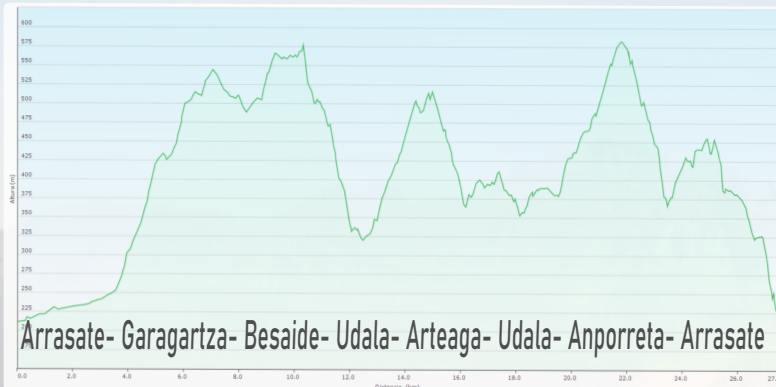

MENDI BIZIKLETA IRTEERA

MAIATZAK 1, LARUNBATA

Goizeko 9:30etan Garibaien

Ibilbidearen ezaugarriak:

28km ditu ibilbide luzeenak baina egunean bertan ibilbidea 4 puntutan laburtzeko aukera egongo da.

1100mko goranzko desnibela ibilbide luzeenak.

- **Zaitasun teknikoa:** ertaina. Pistak eta bidezidor errazak.
- **Zailtasun fisikoa:** 4 orduko ibilbidea izango da.

Prezioa:

- Mendi bizikletan edota txirrindularitzan federatuek: Dohainik
- Gainontzekoek: 5€ (Eguneko aseguru)

IZEN EMATEA: apirilak 21, 27 eta 28an Besaideko lokalean

COVID-19 neurriak:

- Irteera hasi aurretik, partaide bakoitzak, protokoloa irakurri eta onartu beharko du eta irteeran zehar arauak bete beharko ditu.
- Ibilbidea talde txikietan egingo da. Egunean bertan egingo dira.
- Partaidetza mugatua.