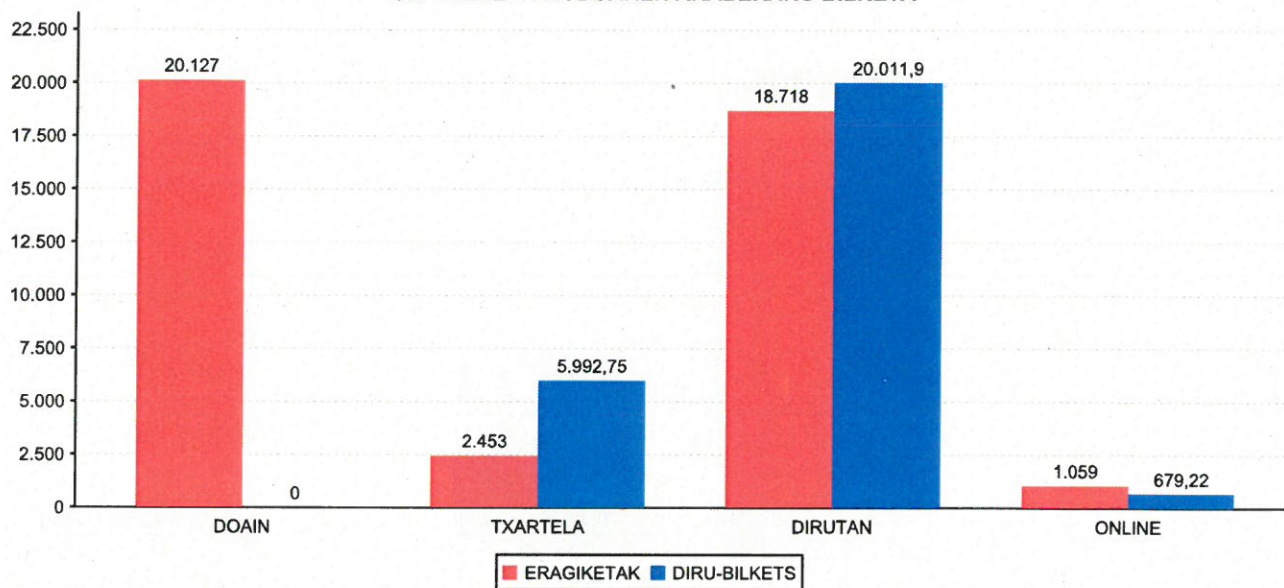

ORDAINKETA MODUAREN ARABERAKO BILKETA

ARRASATE

01/02/2022 - 28/02/2022

Handiketak		Aparkalekuak		Isuna ordainketa	
Eragiketak	Diru-Bilkets	Eragiketak	Diru-Bilkets	Eragiketak	Diru-Bilkets
514	346,14	41398	21798,73	445	4539

OPERAZIO MODUAREN ARABERAKO BILKETA

ORDAINKETA MODUAREN ARABERAKO BILKETA

ARRASATE

01/03/2022 - 31/03/2022

Handiketak		Aparkalekuak		Isuna ordainketa	
Eragiketak	Diru-Bilkets	Eragiketak	Diru-Bilkets	Eragiketak	Diru-Bilkets
571	389,36	53508	27582,94	702	7160,4