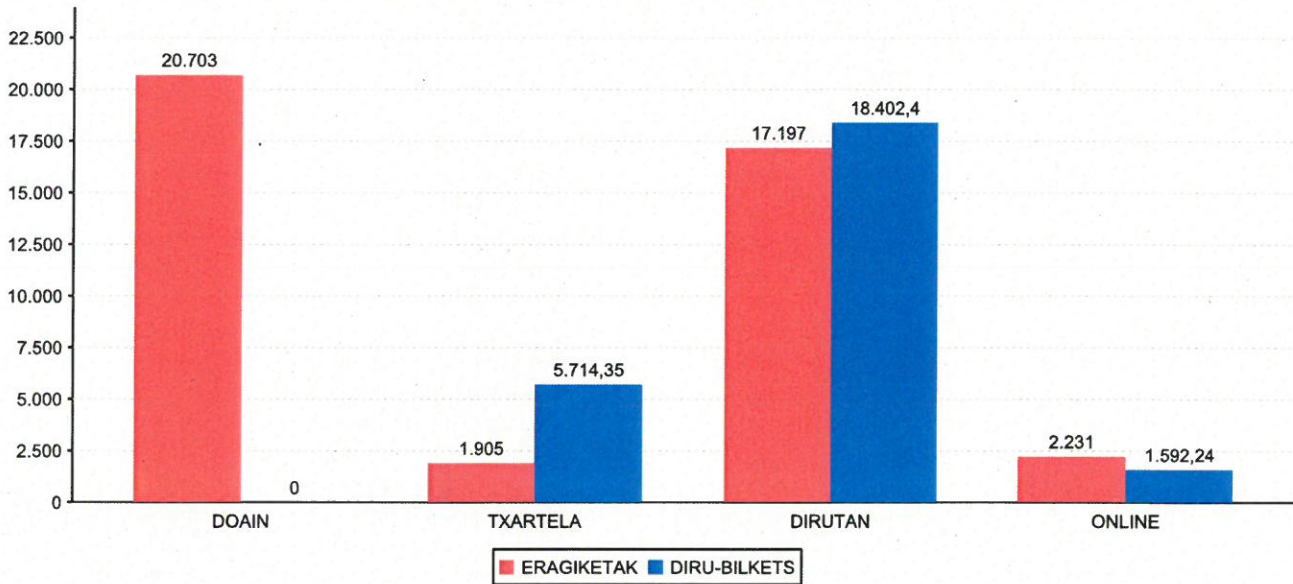

ORDAINKETA MODUAREN ARABERAKO BILKETA

ARRASATE

01/02/2022 - 28/02/2022

Handiketak		Aparkalekuak		Isuna ordainketa	
Eragiketak	Diru-Bilkets	Eragiketak	Diru-Bilkets	Eragiketak	Diru-Bilkets
514	346,14	41398	21798,73	445	4539

OPERAZIO MODUAREN ARABERAKO BILKETA

ORDAINKETA MODUAREN ARABERAKO BILKETA

ARRASATE

01/03/2022 - 31/03/2022

Handiketak		Aparkalekuak		Isuna ordainketa	
Eragiketak	Diru-Bilkets	Eragiketak	Diru-Bilkets	Eragiketak	Diru-Bilkets
571	389,36	53508	27582,94	702	7160,4

OPERAZIO MODUAREN ARABERAKO BILKETA

ORDAINKETA MODUAREN ARABERAKO BILKETA

ARRASATE

01/04/2022 - 30/04/2022

Handiketak		Devolución		Aparkalekuak		Isuna ordainketa	
Eragiketak	Diru-Bilkets	Eragiketak	Diru-Bilkets	Eragiketak	Diru-Bilkets	Eragiketak	Diru-Bilkets
459	305.37	78	-36.01	40951	19850.03	548	5589.6

OPERAZIO MODUAREN ARABERAKO BILKETA