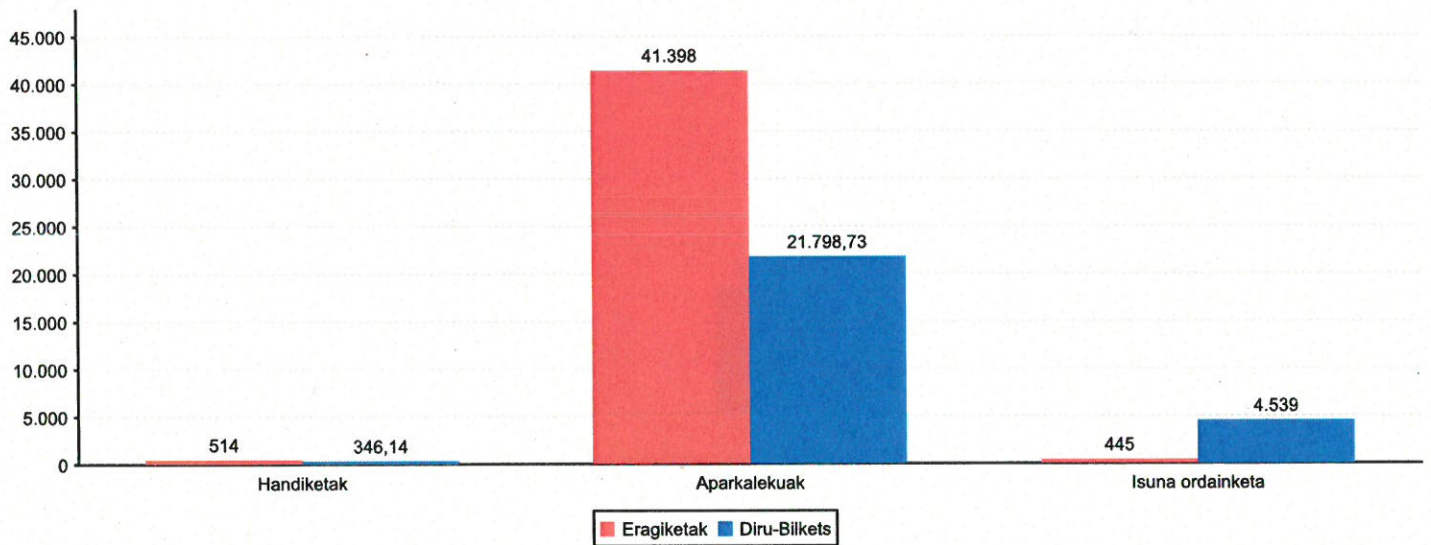

ORDAINKETA MODUAREN ARABERAKO BILKETA

ARRASATE

01/02/2022 - 28/02/2022

Handiketak		Aparkalekuak		Isuna ordainketa	
Eragiketak	Diru-Bilkets	Eragiketak	Diru-Bilkets	Eragiketak	Diru-Bilkets
514	346,14	41398	21798,73	445	4539

OPERAZIO MODUAREN ARABERAKO BILKETA

ORDAINKETA MODUAREN ARABERAKO BILKETA

ARRASATE

01/03/2022 - 31/03/2022

Handiketak		Aparkalekuak		Isuna ordainketa	
Eragiketak	Diru-Bilkets	Eragiketak	Diru-Bilkets	Eragiketak	Diru-Bilkets
571	389,36	53508	27582,94	702	7160,4