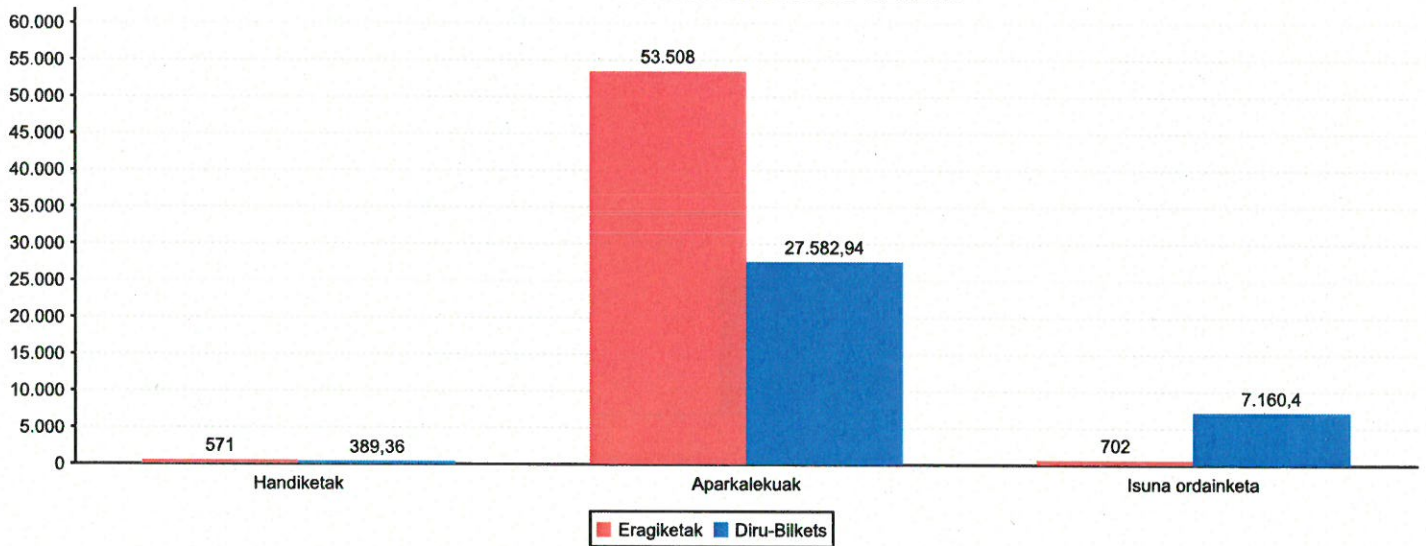

OPERAZIO MODUAREN ARABERAKO BILKETA

ORDAINKETA MODUAREN ARABERAKO BILKETA

ARRASATE

01/03/2022 - 31/03/2022

Handiketak		Aparkalekuak		Isuna ordainketa	
Eragiketak	Diru-Bilkets	Eragiketak	Diru-Bilkets	Eragiketak	Diru-Bilkets
571	389,36	53508	27582,94	702	7160,4

OPERAZIO MODUAREN ARABERAKO BILKETA

ORDAINKETA MODUAREN ARABERAKO BILKETA

ARRASATE

01/04/2022 - 30/04/2022

Handiketak		Devolución		Aparkalekuak		Isuna ordainketa	
Eragiketak	Diru-Bilkets	Eragiketak	Diru-Bilkets	Eragiketak	Diru-Bilkets	Eragiketak	Diru-Bilkets
459	305.37	78	-36.01	40951	19850.03	548	5589.6