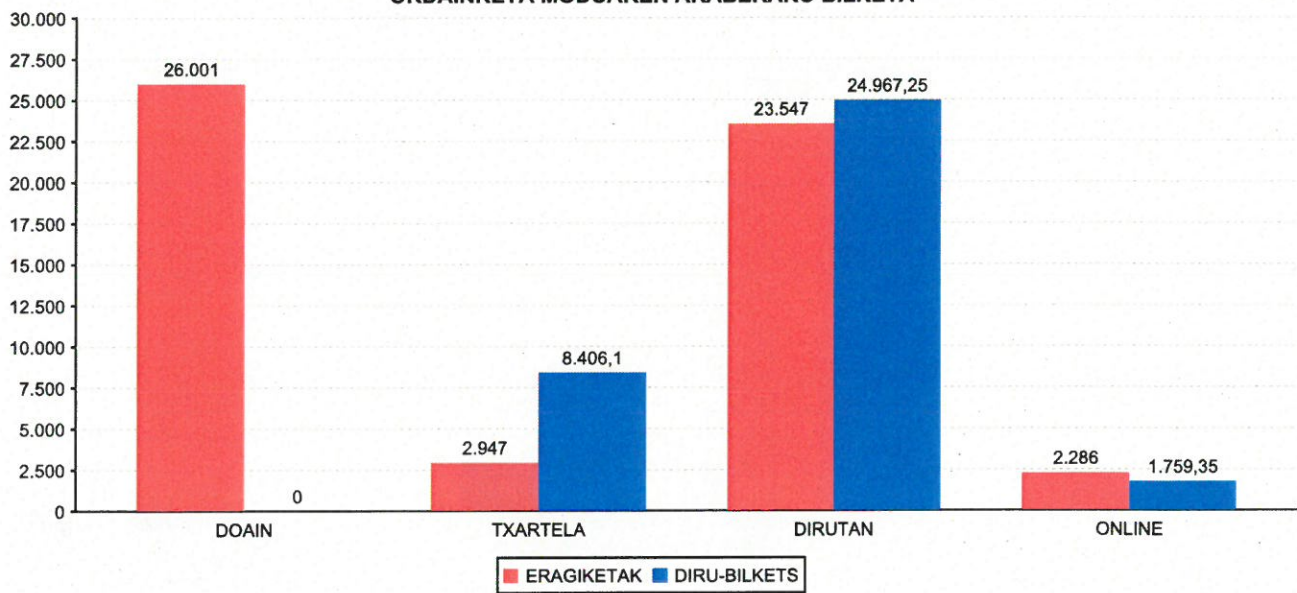

ORDAINKETA MODUAREN ARABERAKO BILKETA

ARRASATE

01/02/2022 - 28/02/2022

Handiketak		Aparkalekuak		Isuna ordainketa	
Eragiketak	Diru-Bilkets	Eragiketak	Diru-Bilkets	Eragiketak	Diru-Bilkets
514	346,14	41398	21798,73	445	4539

OPERAZIO MODUAREN ARABERAKO BILKETA

ORDAINKETA MODUAREN ARABERAKO BILKETA

ARRASATE

01/03/2022 - 31/03/2022

Handiketak		Aparkalekuak		Isuna ordainketa	
Eragiketak	Diru-Bilkets	Eragiketak	Diru-Bilkets	Eragiketak	Diru-Bilkets
571	389,36	53508	27582,94	702	7160,4

OPERAZIO MODUAREN ARABERAKO BILKETA

ORDAINKETA MODUAREN ARABERAKO BILKETA

ARRASATE

01/04/2022 - 30/04/2022

Handiketak		Devolución		Aparkalekuak		Isuna ordainketa	
Eragiketak	Diru-Bilkets	Eragiketak	Diru-Bilkets	Eragiketak	Diru-Bilkets	Eragiketak	Diru-Bilkets
459	305.37	78	-36.01	40951	19850.03	548	5589.6