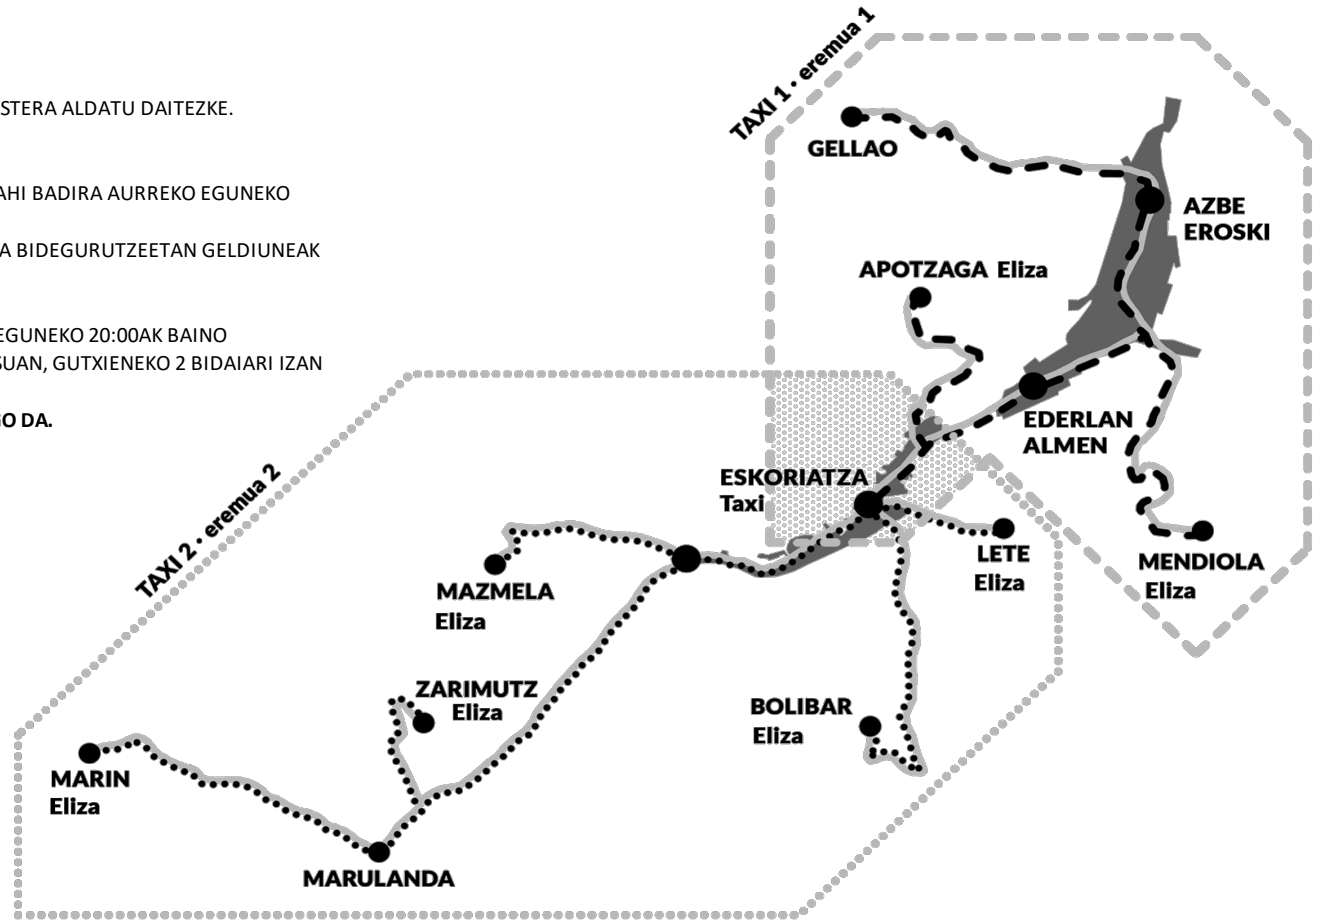

Notas:

- Teléfono de contacto 621292800
 - Coste por trayecto 2 €, Desvío personalizado + 2 €
 - Horarios orientativos, pueden variar en semana en función de la demanda
 - Cada vehículo tienen 4 plazas máximo
 - El cambio permitido máximo son 10€
 - Recogida/dejada a demanda avisar día anterior antes de 20:00 h. al teléfono
 - Subir/bajar en caseríos y cruces en ruta y con espacio de parada
 - En caso de clima extremo no se garantiza el servicio
 - Carretera Arlabán copago 4€ (Gorosarri mínimo 2 pax.)
- Avisar antes 20.00h. día anterior.
- Duración del piloto del 27 de septiembre al 28 de noviembre
 - Domingos y festivos sin servicio

		TAXI 01										TAXI 02								
GELTOKIAKI/ Paradas		ESKORIATZA	APOTZAGA	ESKORIATZA	Ederlan-Almen	Azbe-Eroski	MENDIOLA	Azbe-Eroski	GELLAO	Azbe-Eroski	Ederlan-Almen	ESKORIATZA	BOLIBAR	LETE	ESKORIATZA	MARIN	MARULANDA	ZARIMUTZ	MAZMELA	ESKORIATZA
GOIZA/Mañana	A-O/ L-V	7:00	7:05	7:15	7:15	7:20	7:25	7:35	7:45	7:55	7:55	8:00/7:00	7:05	7:15	7:20	7:35	7:40	7:45	7:55	8:00
	L/ S	9:00	9:05	9:15	9:15	9:20	9:25	9:35	9:45	9:55	9:55	10:00	10:05	10:15	10:20	10:35	10:40	10:45	10:55	11:00
ARRATSAIDEA/Tarde	A-L/ L-S	17:00	17:05	17:15	17:15	17:20	17:25	17:35	17:45	17:55	17:55	18:00	18:05	18:15	18:20	18:35	18:40	18:45	18:55	19:00
	O-L/ V-S	23:00	23:05	23:15	23:15	23:20	23:25	23:35	23:45	23:55	23:55	0:00	0:05	0:15	0:20	0:35	0:40	0:45	0:55	1:00